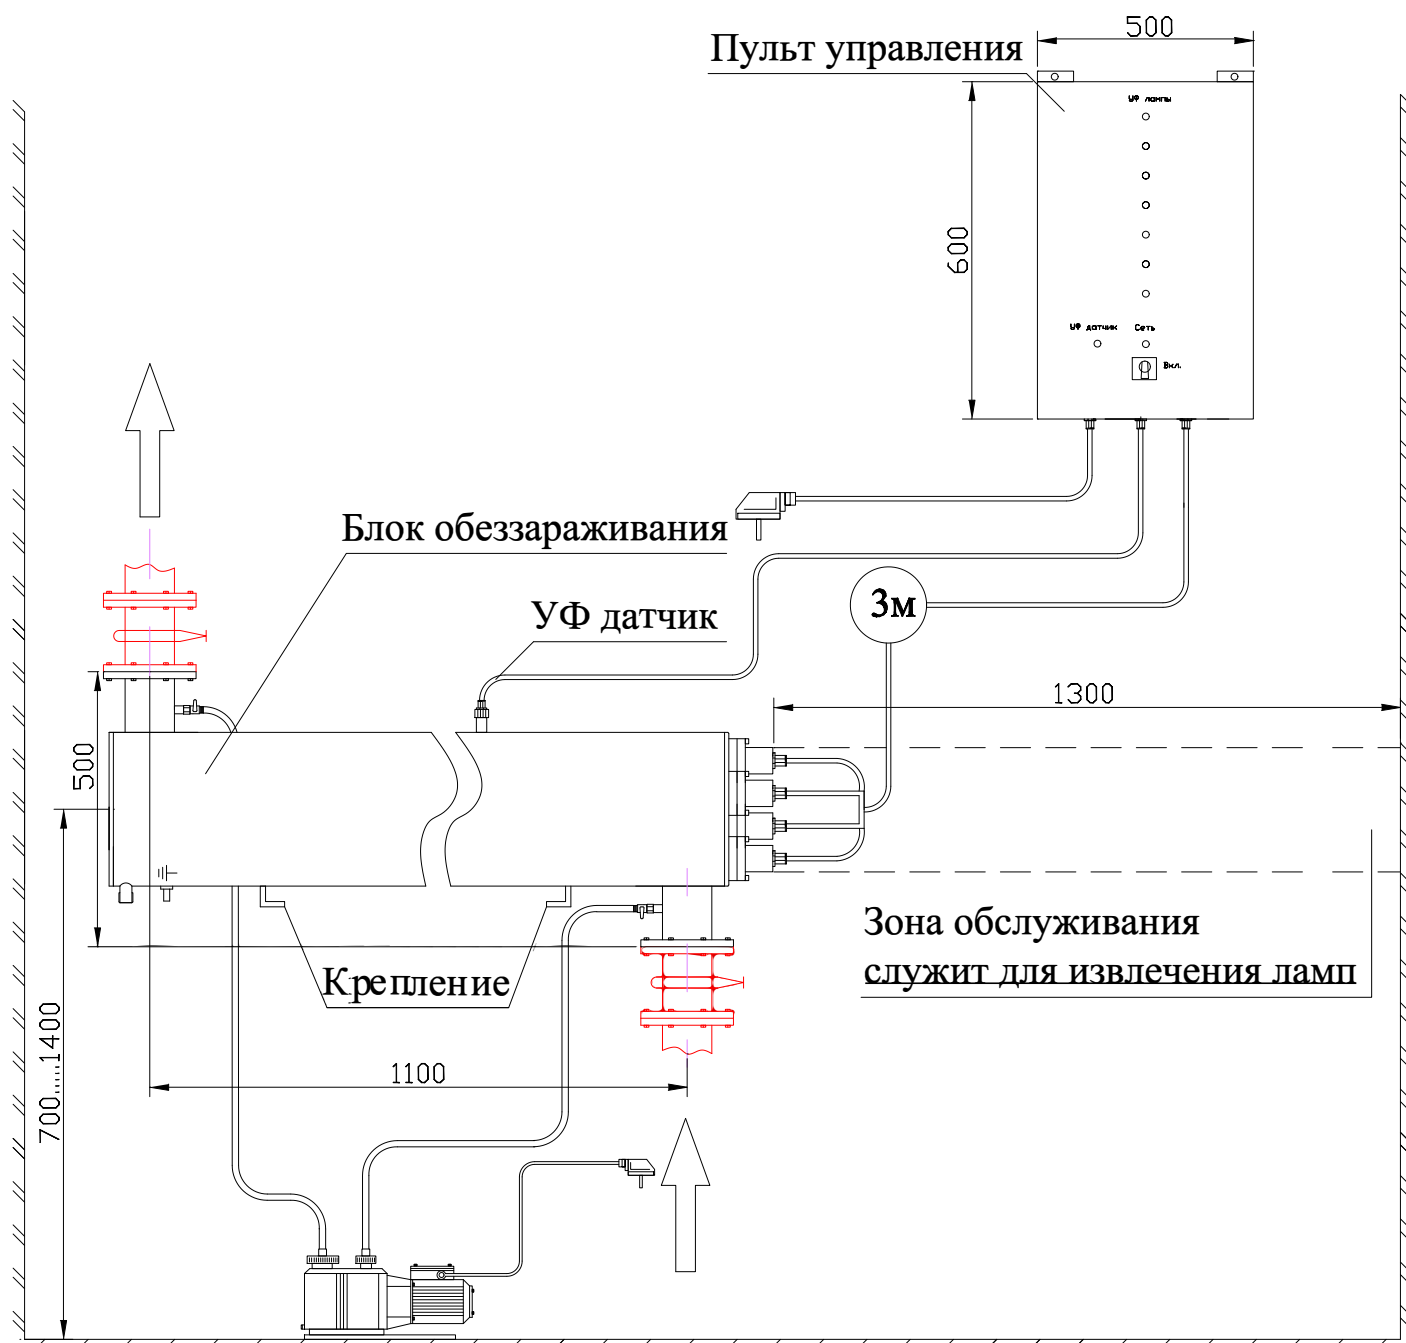

# МОНТАЖНЫЙ ЧЕРТЕЖ УСТАНОВКИ ОДВ-70 ВЕРТИКАЛЬНОЕ РАСПОЛОЖЕНИЕ

# МОНТАЖНЫЙ ЧЕРТЕЖ УСТАНОВКИ ОДВ-70 ГОРИЗОНТАЛЬНОЕ РАСПОЛОЖЕНИЕ

**Примечание:** монтаж установки к стене или полу производится при помощи крепежных уголков находящихся на блоке обеззараживания