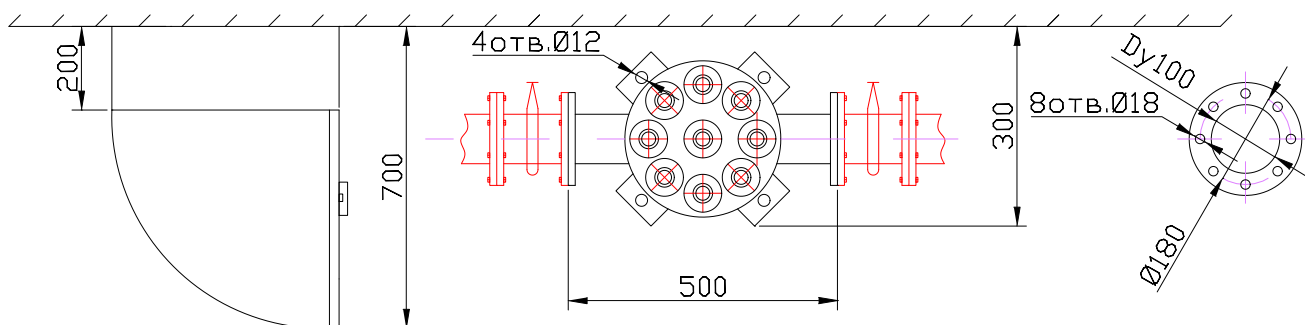

# МОНТАЖНЫЙ ЧЕРТЕЖ УСТАНОВКИ ОДВ-70 ВЕРТИКАЛЬНОЕ РАСПОЛОЖЕНИЕ

# МОНТАЖНЫЙ ЧЕРТЕЖ УСТАНОВКИ ОДВ-70 ГОРИЗОНТАЛЬНОЕ РАСПОЛОЖЕНИЕ

**Примечание:** монтаж установки к стене или полу производится при помощи крепежных уголков находящихся на блоке обеззараживания