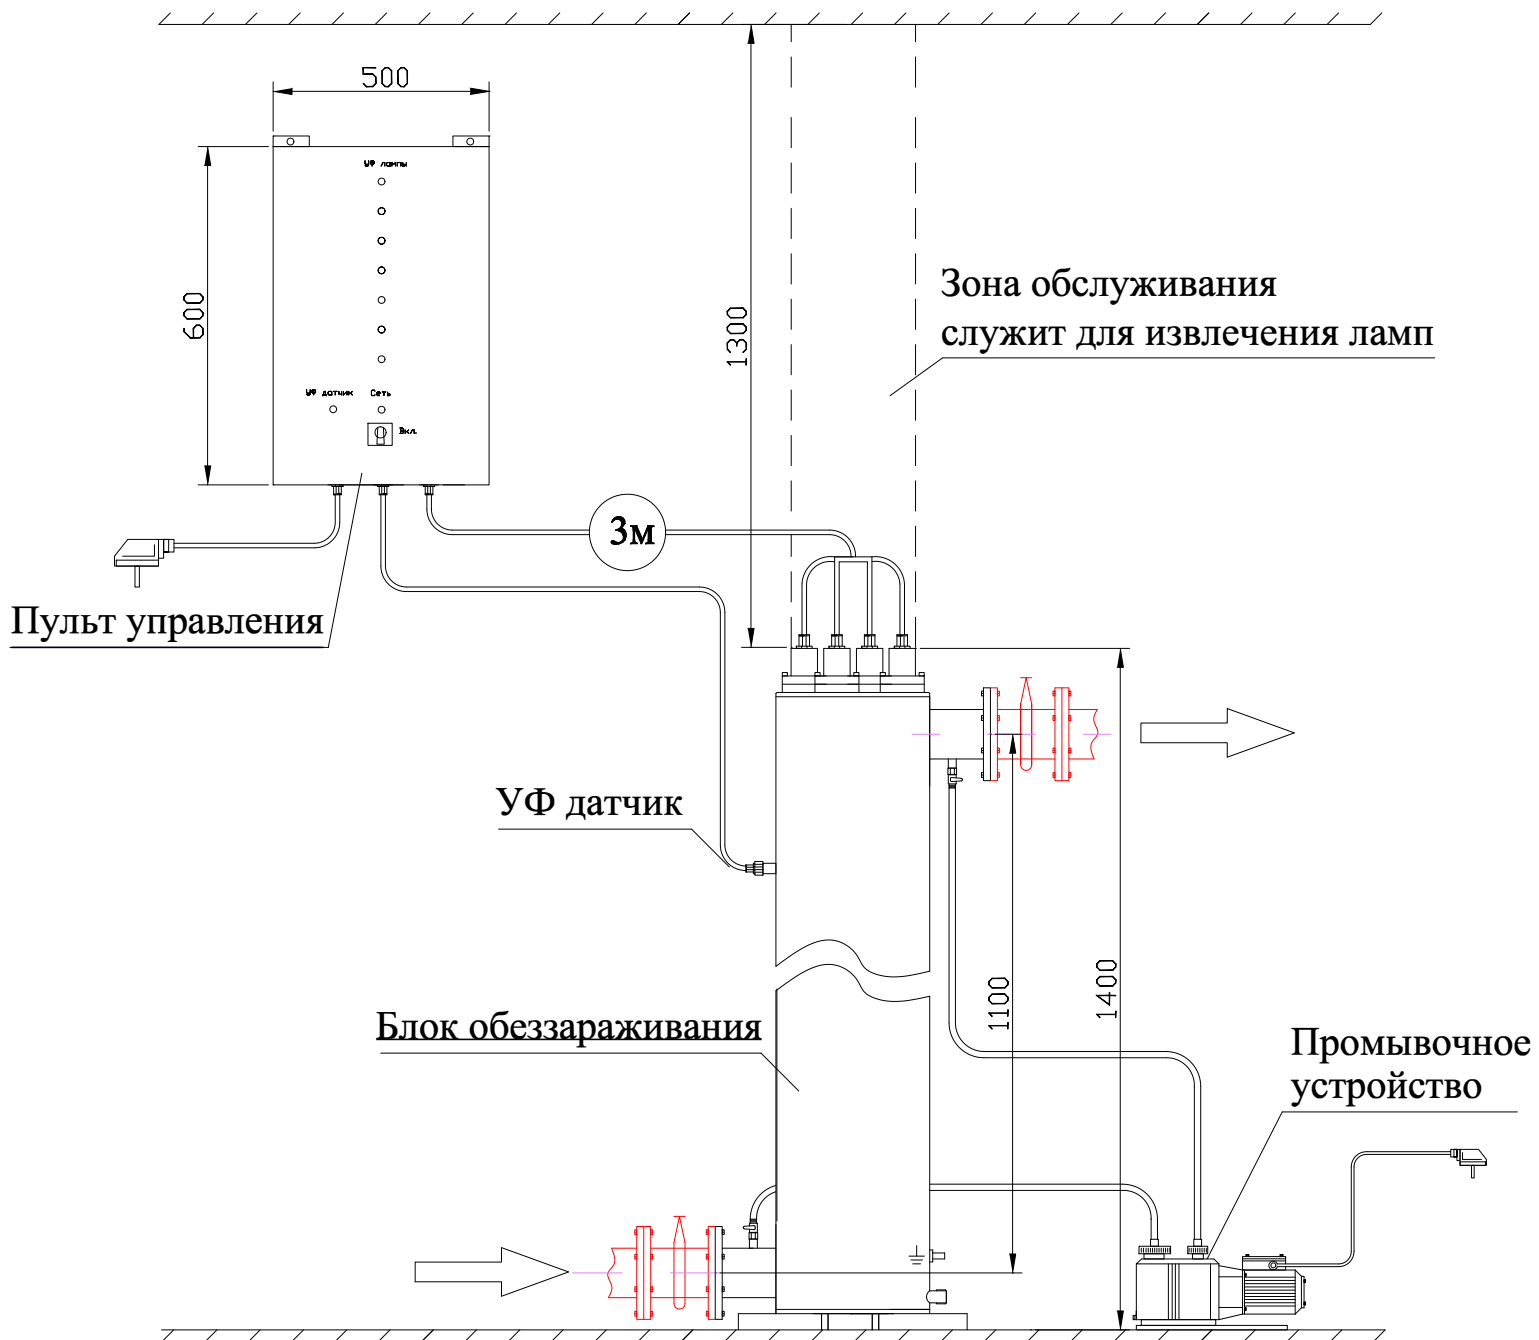

# МОНТАЖНЫЙ ЧЕРТЕЖ УСТАНОВКИ ОДВ-70 ВЕРТИКАЛЬНОЕ РАСПОЛОЖЕНИЕ

# МОНТАЖНЫЙ ЧЕРТЕЖ УСТАНОВКИ ОДВ-70 ГОРИЗОНТАЛЬНОЕ РАСПОЛОЖЕНИЕ

**Примечание:** монтаж установки к стене или полу производится при помощи крепежных уголков находящихся на блоке обеззараживания