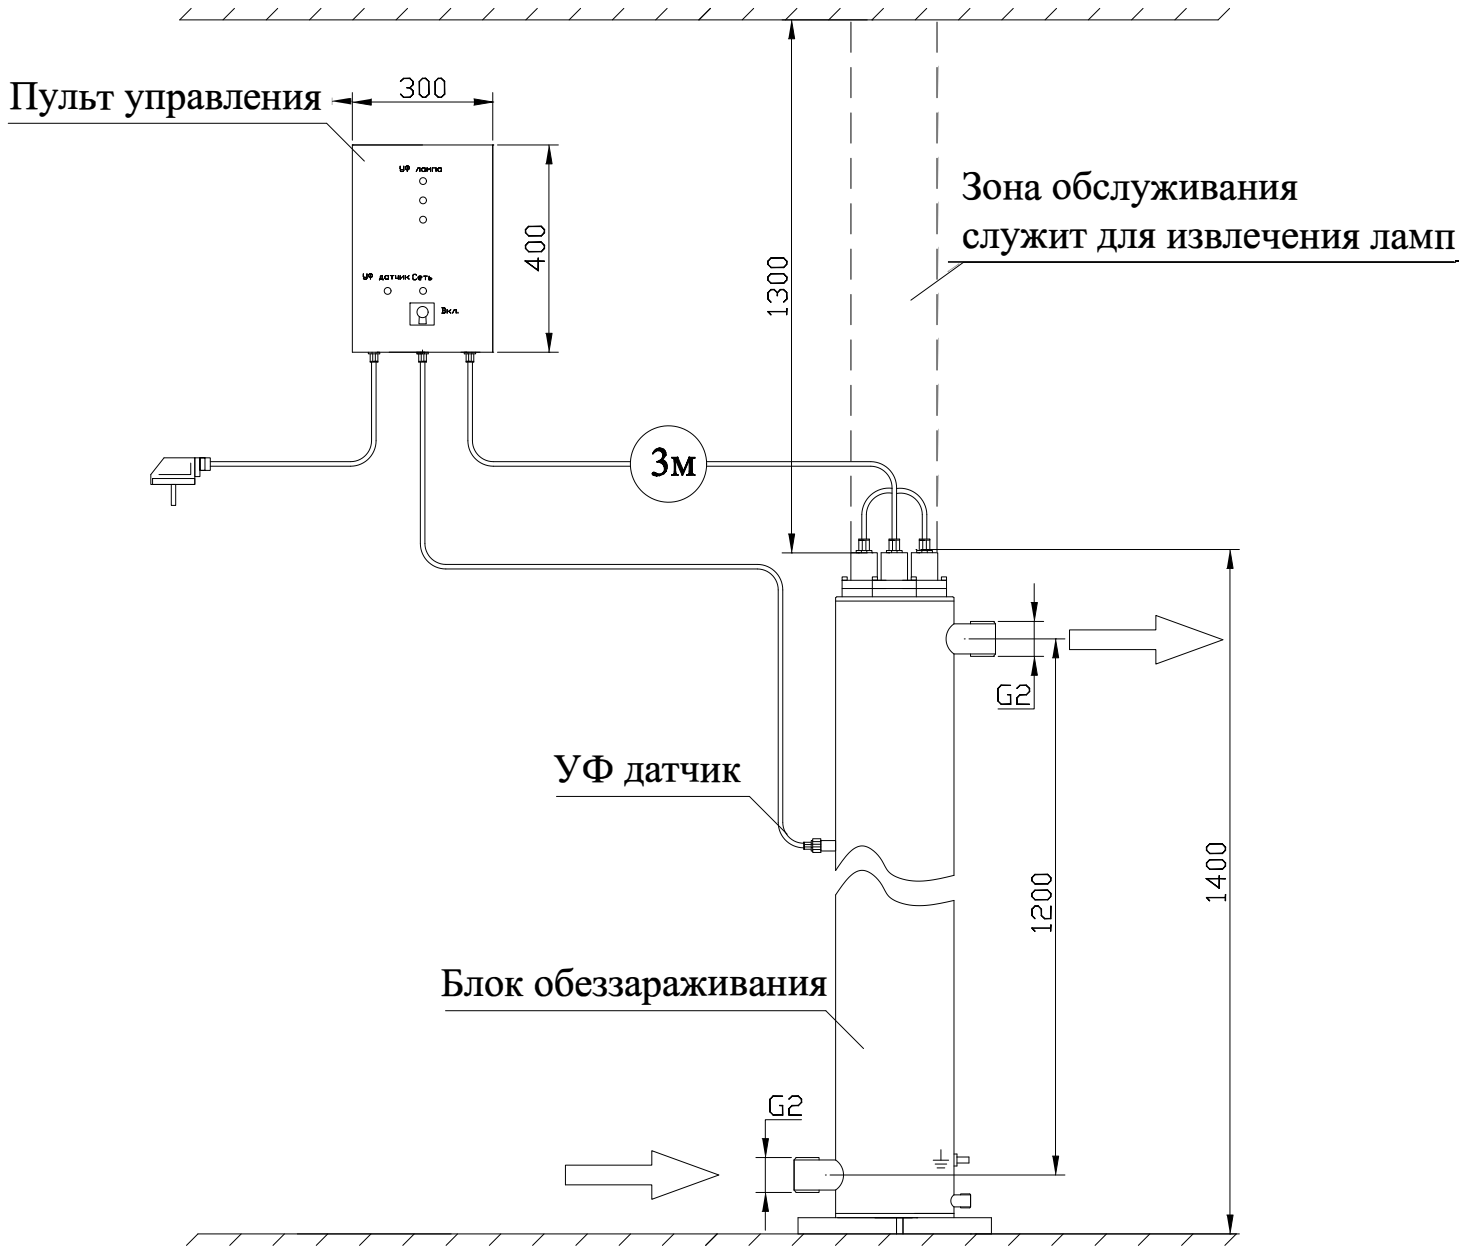

# МОНТАЖНЫЙ ЧЕРТЕЖ УСТАНОВКИ ОДВ-15 ВЕРТИКАЛЬНОЕ РАСПОЛОЖЕНИЕ

# МОНТАЖНЫЙ ЧЕРТЕЖ УСТАНОВКИ ОДВ-15 ГОРИЗОНТАЛЬНОЕ РАСПОЛОЖЕНИЕ

Примечание: монтаж установки к стене производится при помощи двух хомутов Ø100 мм.