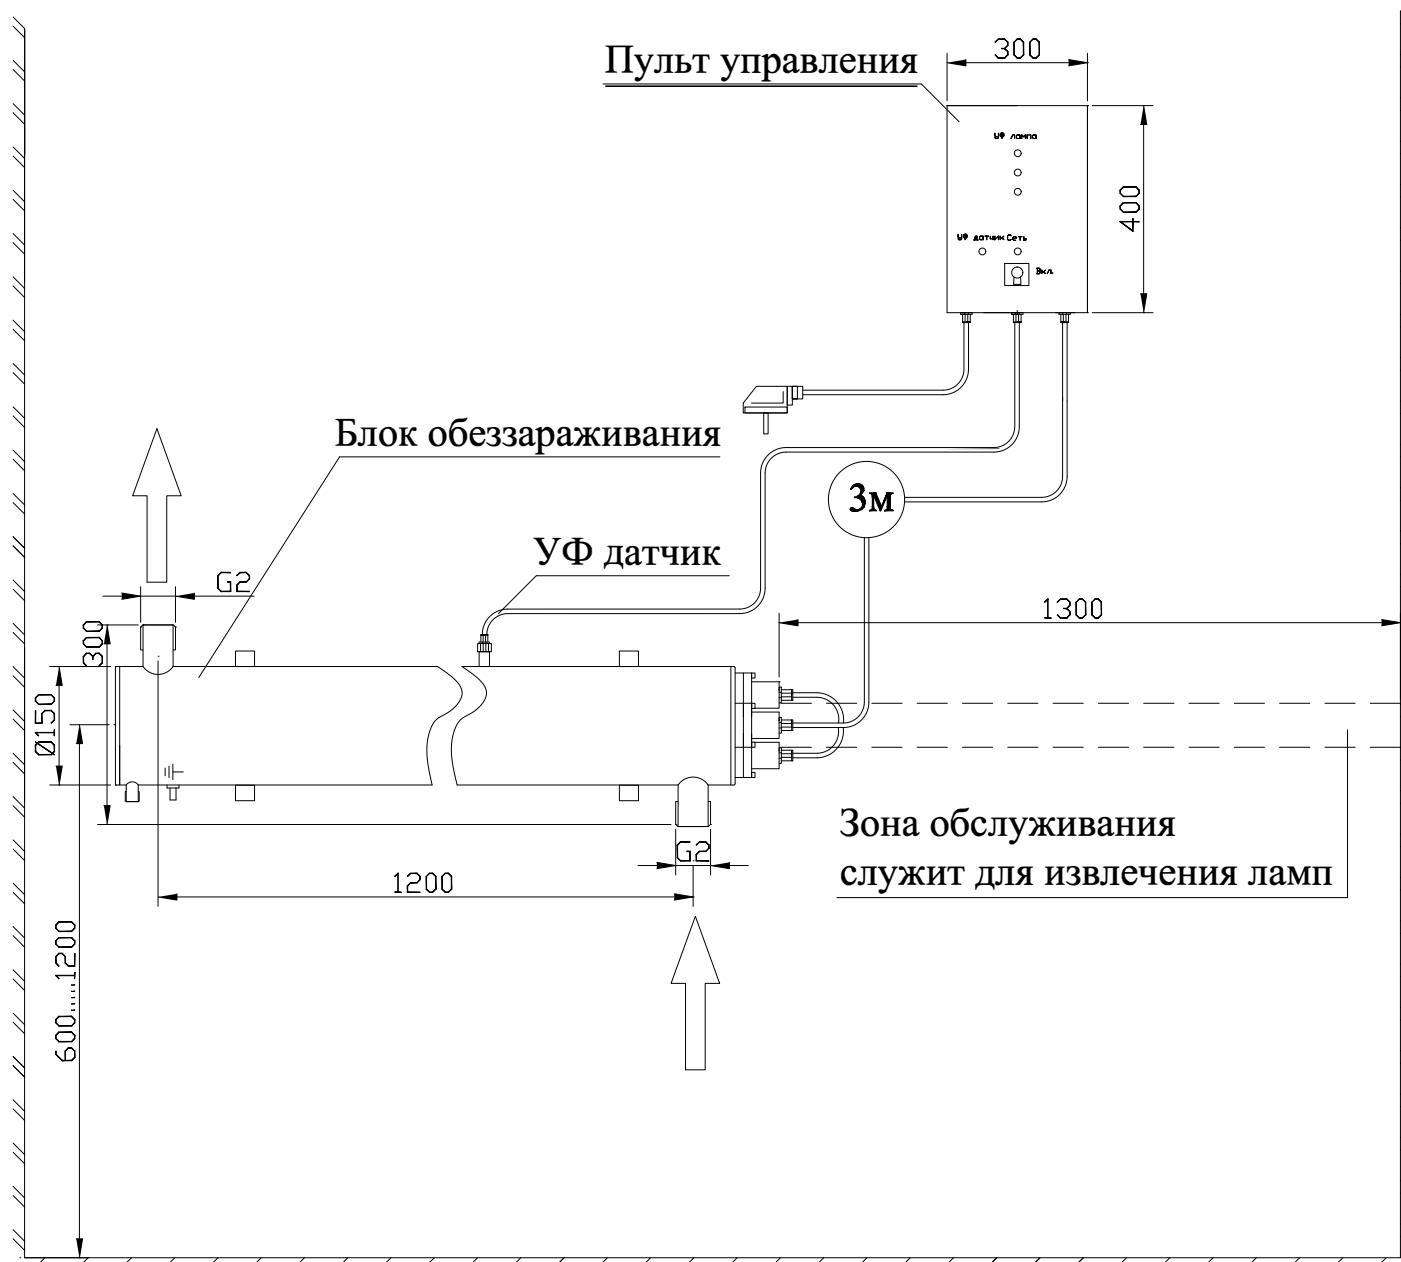

# МОНТАЖНЫЙ ЧЕРТЕЖ УСТАНОВКИ ОДВ-15 ВЕРТИКАЛЬНОЕ РАСПОЛОЖЕНИЕ

# МОНТАЖНЫЙ ЧЕРТЕЖ УСТАНОВКИ ОДВ-15 ГОРИЗОНТАЛЬНОЕ РАСПОЛОЖЕНИЕ

Примечание: монтаж установки к стене производится при помощи двух хомутов Ø100 мм.