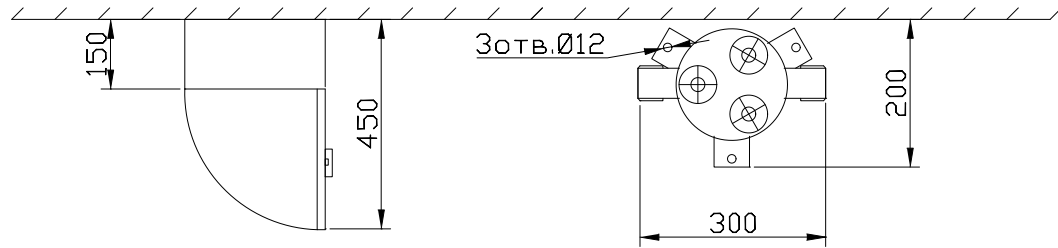

# МОНТАЖНЫЙ ЧЕРТЕЖ УСТАНОВКИ ОДВ-15 ВЕРТИКАЛЬНОЕ РАСПОЛОЖЕНИЕ

# МОНТАЖНЫЙ ЧЕРТЕЖ УСТАНОВКИ ОДВ-15 ГОРИЗОНТАЛЬНОЕ РАСПОЛОЖЕНИЕ

Примечание: монтаж установки к стене производится при помощи двух хомутов Ø100 мм.