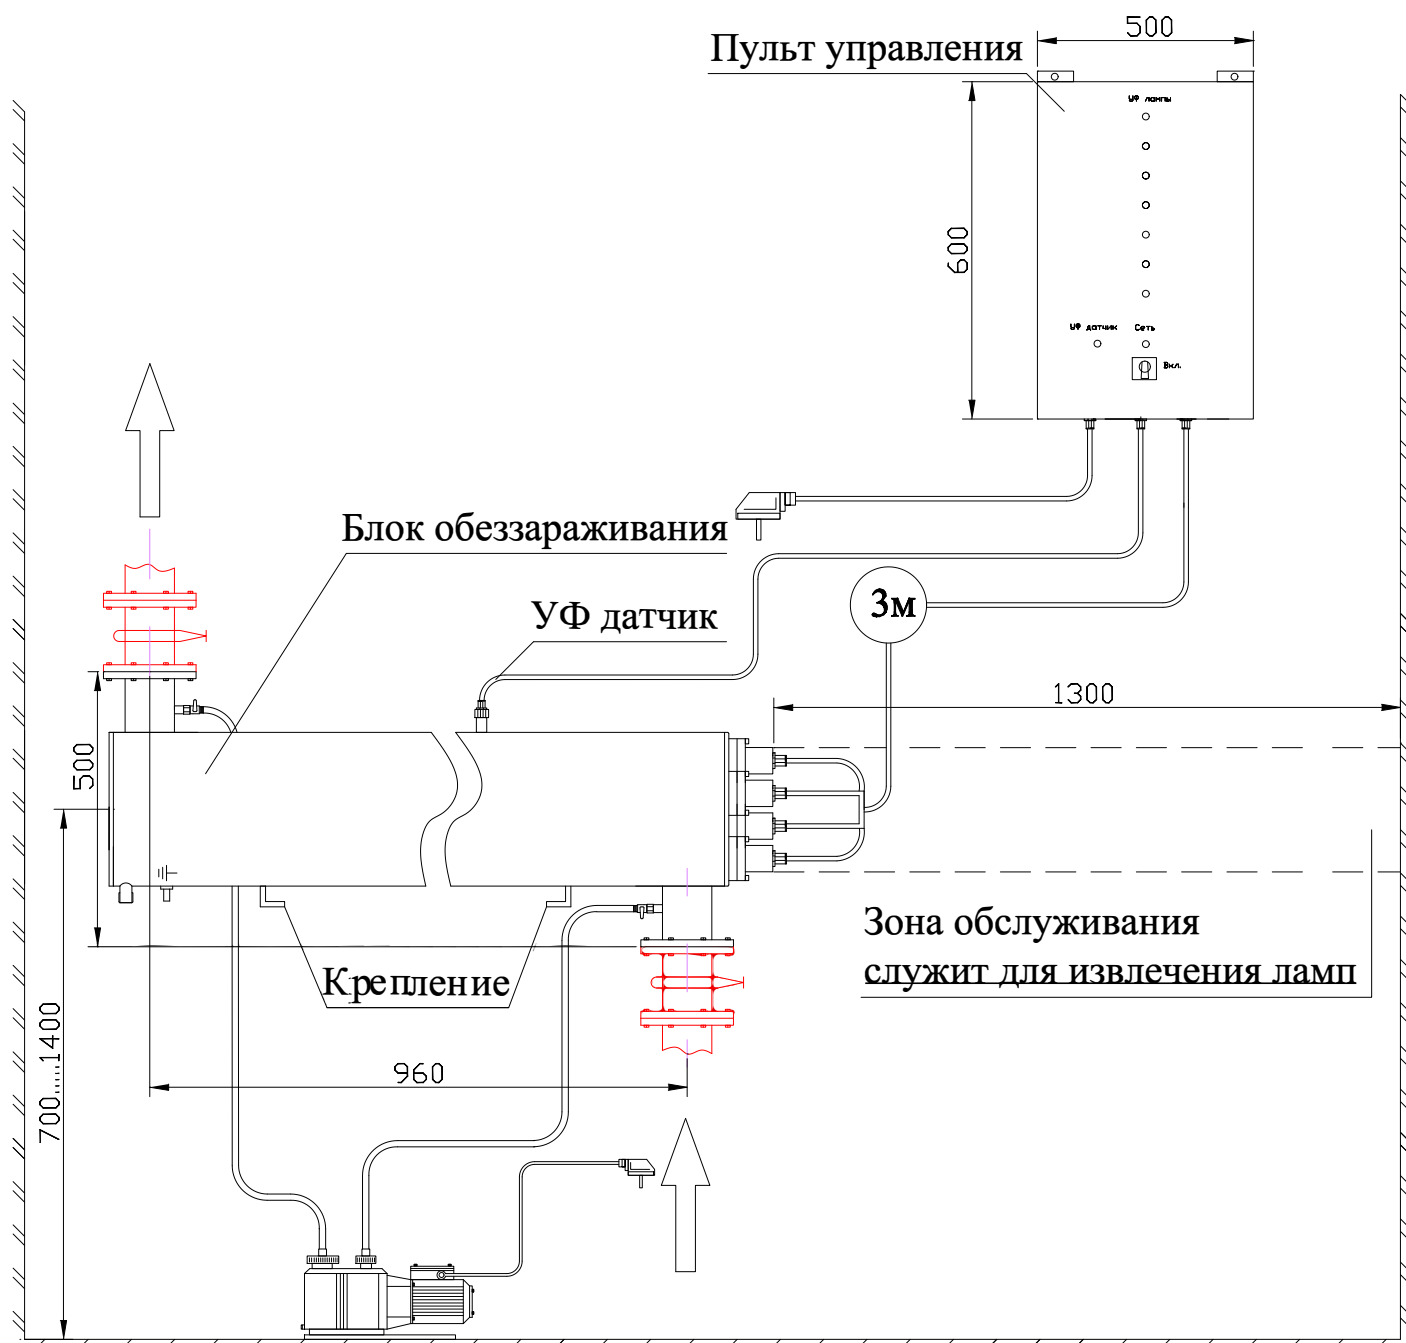

МОНТАЖНЫЙ ЧЕРТЕЖ УСТАНОВКИ ОДВ-100 ВЕРТИКАЛЬНОЕ РАСПОЛОЖЕНИЕ

МОНТАЖНЫЙ ЧЕРТЕЖ УСТАНОВКИ ОДВ-100 ГОРИЗОНТАЛЬНОЕ РАСПОЛОЖЕНИЕ

Примечание: монтаж установки к стене или полу производится при помощи крепежных уголков находящихся на блоке обеззараживания