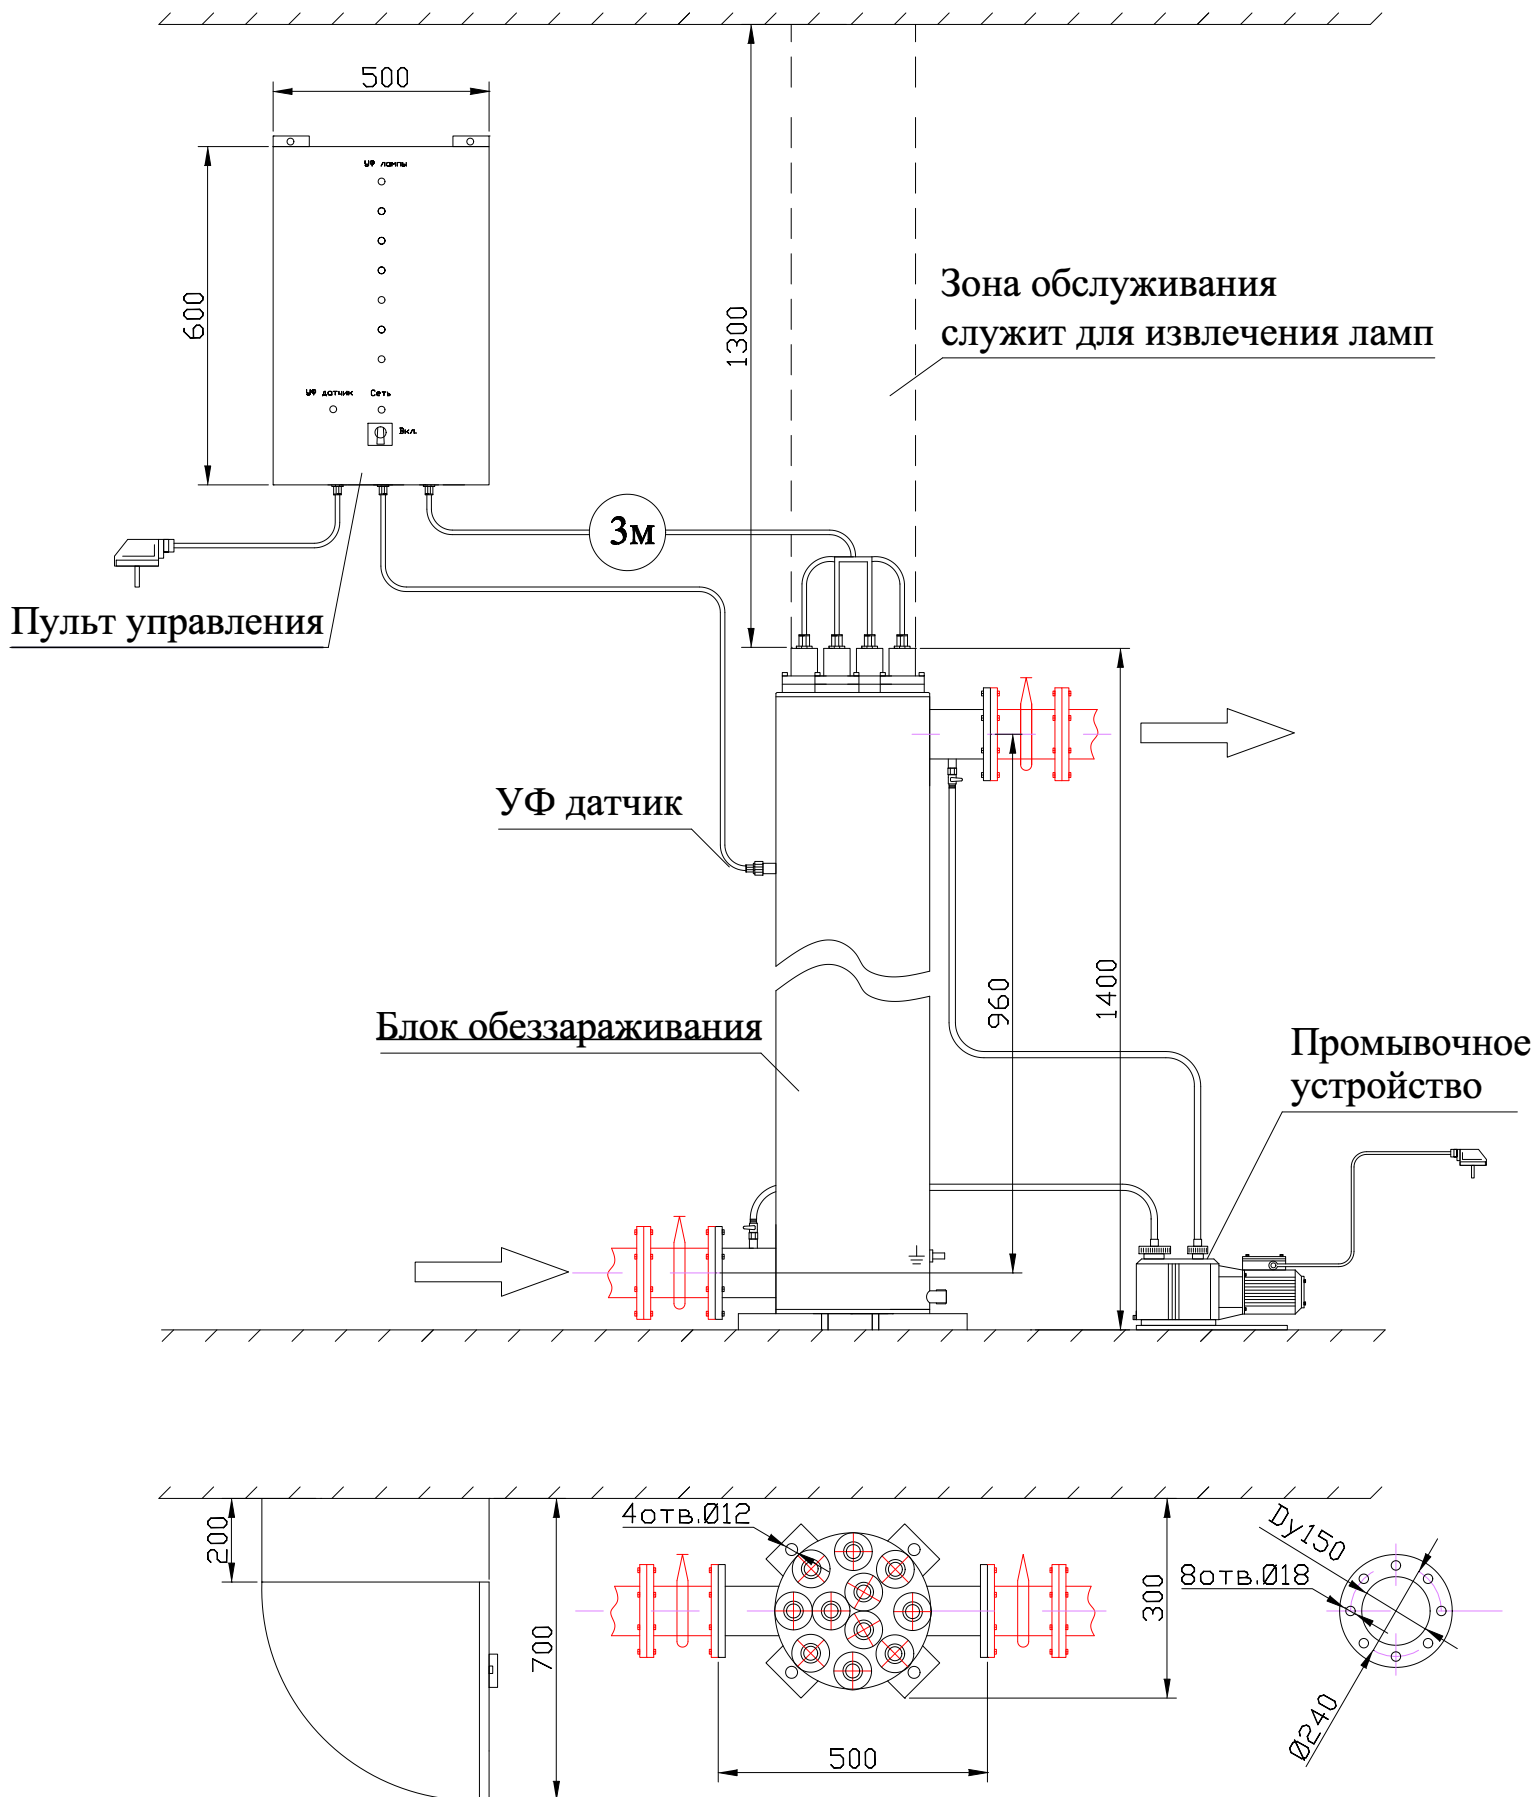

МОНТАЖНЫЙ ЧЕРТЕЖ УСТАНОВКИ ОДВ-100 ВЕРТИКАЛЬНОЕ РАСПОЛОЖЕНИЕ

МОНТАЖНЫЙ ЧЕРТЕЖ УСТАНОВКИ ОДВ-100 ГОРИЗОНТАЛЬНОЕ РАСПОЛОЖЕНИЕ

Примечание: монтаж установки к стене или полу производится при помощи крепежных уголков находящихся на блоке обеззараживания